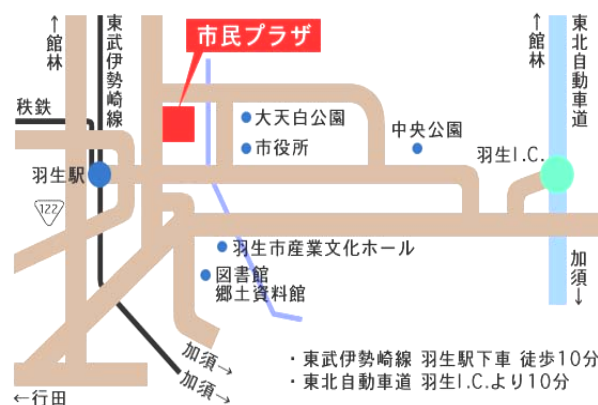

・東武伊勢崎線 羽生駅下車 徒歩10分
・東北自動車道 羽生I.C.より10分

主催・羽生市倫理法人会 後援・埼玉県
(事務局) 埼玉県羽生市常木1105 TEL 048-565-4866